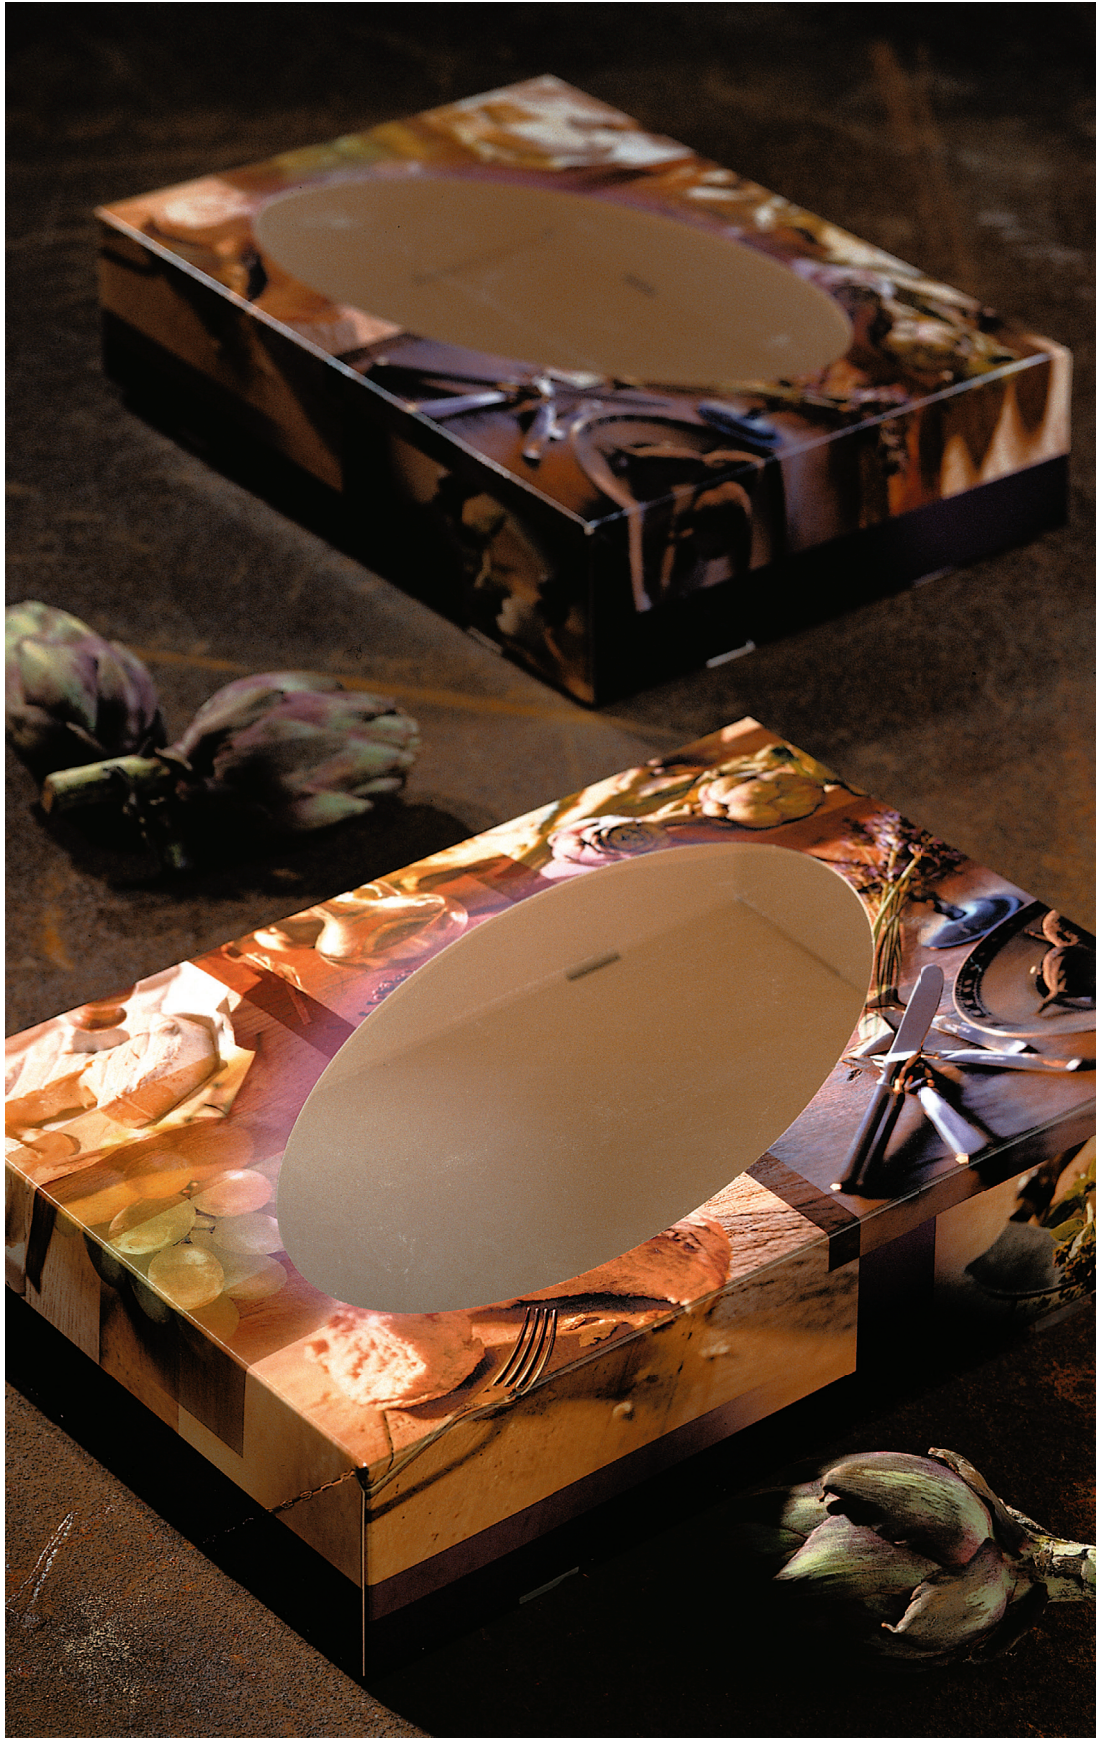

Dessin 300

CATERINGDOZEN met venster

360 x 250 x 080
460 x 310 x 080
550 x 375 x 080

© 09-2022 NL

VAN DE VELDE
PACKAGING

Veerkarton

THE FULL PACKAGE IN PACKAGING

Industrieweg 11, 1566 JN Assendelft, The Netherlands
+31 (0)75-6284659
info.veerkarton@vandeveldepackaging.com
www.vandeveldepackaging.com

Formaten in mm.

Leverbaar uit voorraad

VERPAKKING GEGARANDEERD LEVENSMIDDELENECHT