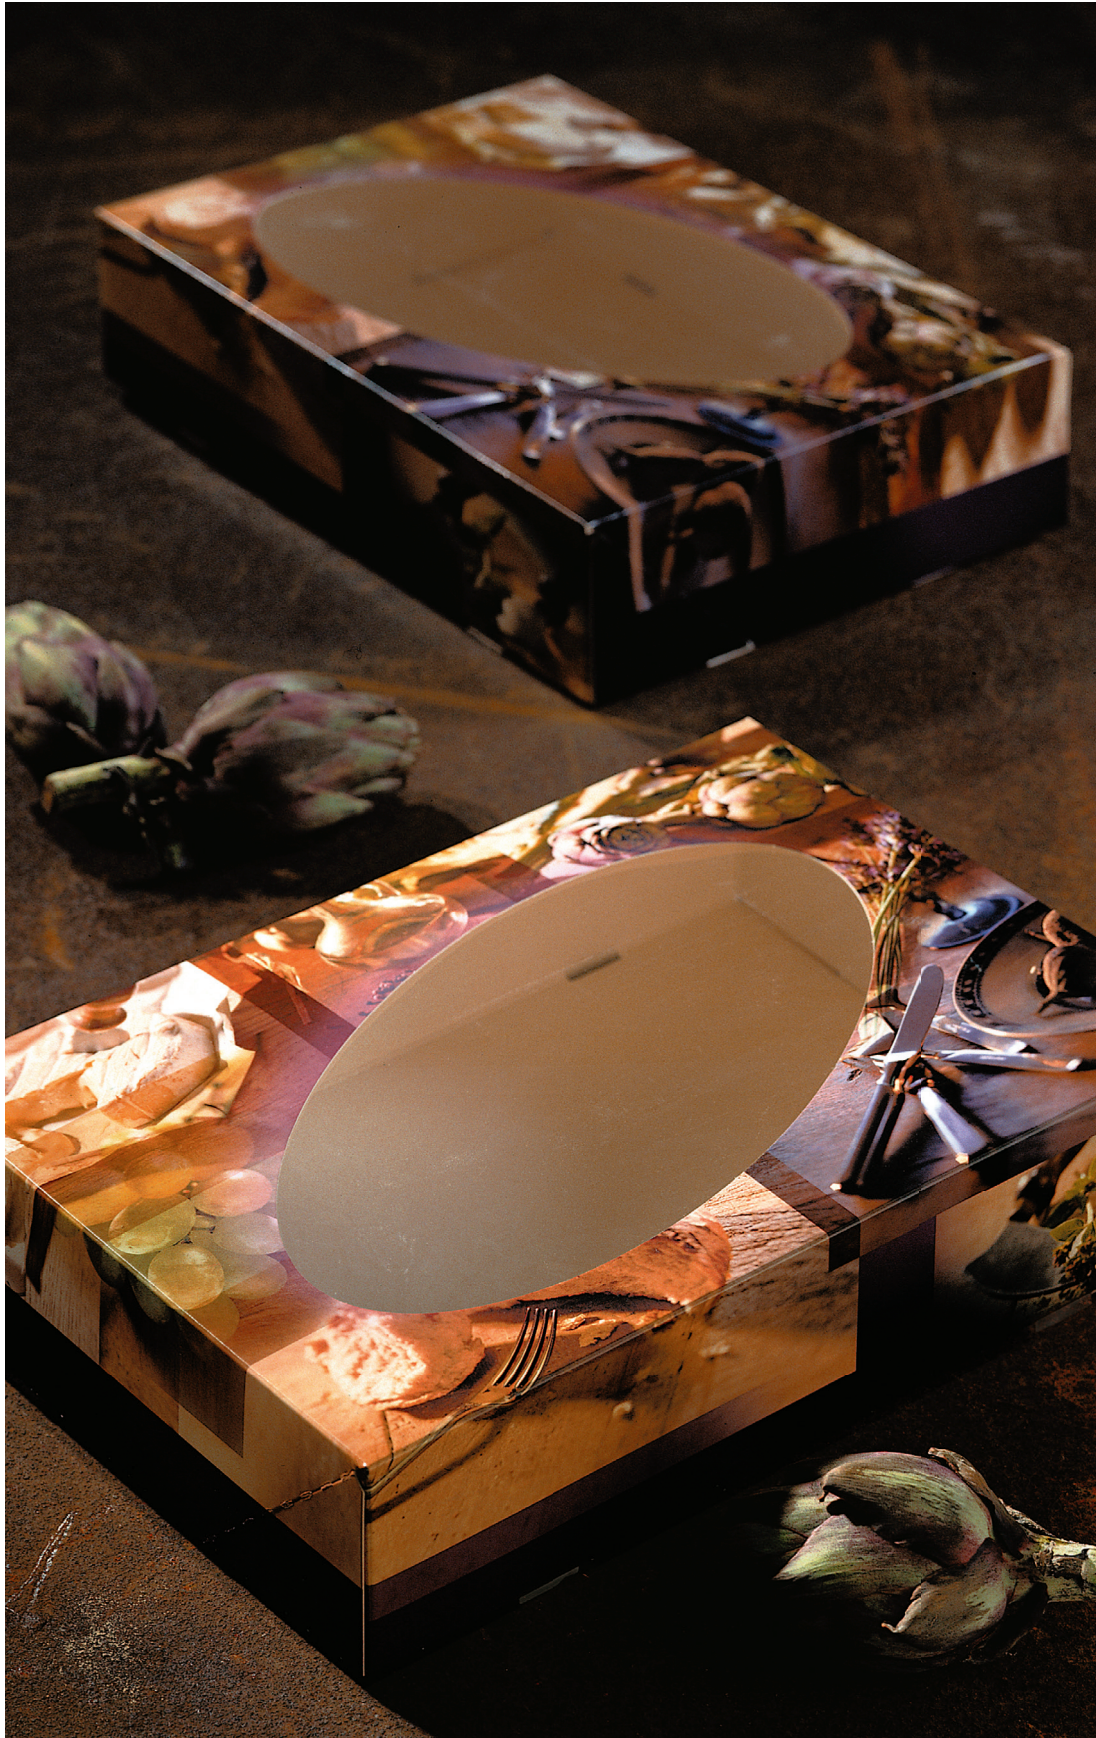

Catering Kartons - Motiv 300

© 09-2022 D

 PREISLISTE - SEITE 16

Artikelnummer Abmessung (mm) VE

CATERING KARTONS MIT FENSTER

Motiv D 300 (starke Qualität)		
V0000U	360x250x080 +	100
V0000V	460x310x080 +	75
V0000W	550x375x080 +	50

Abmessungen in mm.

VE = Verpackungseinheit
D = Dessin / Motiv
+ = Mit Fenster
- = Ohne Fenster

Ab 1.000 Stück mit individueller Bedruckung lieferbar

Aus Vorrat lieferbar

VERPACKUNG GARANTIERT LEBENSMITTELUNBEDENKLICH